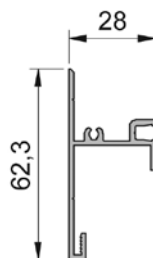

www.savo.fi

WALL SYSTEM

Profiilijärjestelmä joka uudella ja helpolla tavalla viimeistelee keittiön välitilan. Kolmen profiilin ja kiinnitysrousien avulla voidaan kiinnittää eri paksuisia (4-19mm) ja erilaisia materiaaleja, kuten kiveä. Ruuvikiinnitteisten luonnonväriin eloksoitujen profiilien pituus on 410cm. Lisävarusteiksi soveltuvat Party -järjestelmän osat voidaan vapaasti sijoittaa väliprofiiliin.

ALAPROFIILI

- 59901 Wall System alaprofiili
- 59920 Wall System tiiviste
- 59915 Wall System 4-9mm kiinnitysrousi
- 59916 Wall System 10-19mm kiinnitysrousi

VÄLIPROFIILI

- 59902 Wall System väliprofiili

YLÄPROFIILI

- 59905 Wall System yläprofiili

YLÄPROFIILIN PEITE

- 59906 Wall System yläprofiilin peite
- 59907 Wall System peiteprofiilin kiinnike

SIVUN PEITEPROFIILI

59908 Wall System sivun peiteprofiili

PAPERITELINE

Eloksoitu alumiini, leveys 300mm
59681 Party paperiteline

HYLLY

Eloksoitu alumiini, leveys 470mm
59682 Party hylly

KOUKUT

Eloksoitu alumiini, koko 13x47mm
59679 Party koukku

SAVO PORT -PISTORASIA

Port on teleskooppinen, johtokannella varustettu pistorasia joka upotetaan työtasoon. Kolme maadoitettua pistorasiaa, liitosjohto 300cm pistotulpalla. Vikavirtakatkaisijalla varustettu malli lisää keittiön turvallisuutta.