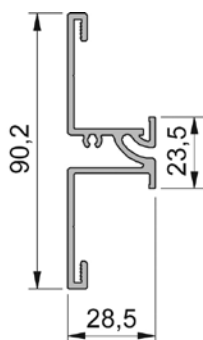

www.savo.fi

WALL SYSTEM

Profiilijärjestelmä joka uudella ja helpolla tavalla viimeistelee keittiön välitilan. Kolmen profiilin ja kiinnitysrousien avulla voidaan kiinnittää eri paksuisia (4-19mm) ja erilaisia materiaaleja, kuten kiveä. Ruuvikiinnitteisten luonnonväriin eloksoitujen profiilien pituus on 410cm. Lisävarusteiksi soveltuvat Party -järjestelmän osat voidaan vapaasti sijoittaa väliprofiiliin.

ALAPROFIILI

- 59901 Wall System alaprofiili
- 59920 Wall System tiiviste
- 59915 Wall System 4-9mm kiinnitysrousi
- 59916 Wall System 10-19mm kiinnitysrousi

VÄLIPROFIILI

- 59902 Wall System väliprofiili

YLÄPROFIILI

- 59905 Wall System yläprofiili

YLÄPROFIILIN PEITE

- 59906 Wall System yläprofiilin peite
- 59907 Wall System peiteprofiilin kiinnike

SIVUN PEITEPROFIILI

59908 Wall System sivun peiteprofiili

PAPERITELINE

Eloksoitu alumiini, leveys 300mm
59681 Party paperiteline

HYLLY

Eloksoitu alumiini, leveys 470mm
59682 Party hylly

KOUKUT

Eloksoitu alumiini, koko 13x47mm
59679 Party koukku

SAVO PORT -PISTORASIA

Port on teleskooppinen, johtokannella varustettu pistorasia joka upotetaan työtasoon. Kolme maadoitettua pistorasiaa, liitosjohto 300cm pistotulpalla. Vikavirtakatkaisijalla varustettu malli lisää keittiön turvallisuutta.