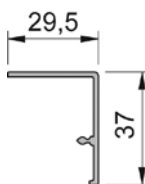

www.savo.fi

WALL SYSTEM

Profiilijärjestelmä joka uudella ja helpolla tavalla viimeistelee keittiön välitilan. Kolmen profiilin ja kiinnitysrousien avulla voidaan kiinnittää eri paksuisia (4-19mm) ja erilaisia materiaaleja, kuten kiveä. Ruuvikiinnitteisten luonnonväriin eloksoitujen profiilien pituus on 410cm. Lisävarusteiksi soveltuvat Party -järjestelmän osat voidaan vapaasti sijoittaa väliprofiiliin.

ALAPROFIILI

- 59901 Wall System alaprofiili
- 59920 Wall System tiiviste
- 59915 Wall System 4-9mm kiinnitysrousi
- 59916 Wall System 10-19mm kiinnitysrousi

VÄLIPROFIILI

- 59902 Wall System väliprofiili

YLÄPROFIILI

- 59905 Wall System yläprofiili

YLÄPROFIILIN PEITE

- 59906 Wall System yläprofiilin peite
- 59907 Wall System peiteprofiilin kiinnike

SIVUN PEITEPROFIILI

59908 Wall System sivun peiteprofiili

PAPERITELINE

Eloksoitu alumiini, leveys 300mm
59681 Party paperiteline