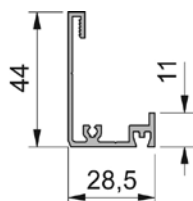

www.savo.fi

WALL SYSTEM

Profiilijärjestelmä joka uudella ja helpolla tavalla viimeistelee keittiön välitilan. Kolmen profiilin ja kiinnitysrousien avulla voidaan kiinnittää eri paksuisia (4-19mm) ja erilaisia materiaaleja, kuten kiveä. Ruuvikiinnitteisten luonnonväriin eloksoitujen profiilien pituus on 410cm. Lisävarusteiksi soveltuvat Party -järjestelmän osat voidaan vapaasti sijoittaa väliprofiiliin.

ALAPROFIILI

- 59901 Wall System alaprofiili
- 59920 Wall System tiiviste
- 59915 Wall System 4-9mm kiinnitysrousi
- 59916 Wall System 10-19mm kiinnitysrousi

VÄLIPROFIILI

- 59902 Wall System väliprofiili

YLÄPROFIILI