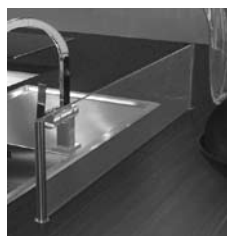

www.savo.fi

WALL SYSTEM

Profiilijärjestelmä joka uudella ja helpolla tavalla viimeistelee keittiön välitilan. Kolmen profiilin ja kiinnitysrousien avulla voidaan kiinnittää eri paksuisia (4-19mm) ja erilaisia materiaaleja, kuten kiveä. Ruuvikiinnitteisten luonnonväriin eloksoitujen profiilien pituus on 410cm. Lisävarusteiksi soveltuvat Party -järjestelmän osat voidaan vapaasti sijoittaa väliprofiiliin.

HYLLY

Eloksoitu alumiini, leveys 470mm
59682 Party hylly

KOUKUT

Eloksoitu alumiini, koko 13x47mm
59679 Party koukku

SAVO PORT -PISTORASIA

Port on teleskooppinen, johtokannella varustettu pistorasia joka upotetaan työtasoon. Kolme maadoitettua pistorasiaa, liitosjohto 300cm pistotulpalla. Vikavirtakatkaisijalla varustettu malli lisää keittiön turvallisuutta.

80728 Evoline PORT vikavirta
80730 Evoline PORT basic

PROTECT -SUOJALASI

Turvallinen ja käytännöllinen suojalasi asennetaan saarekekeittiössä altaan tai keittotason taakse suojaamaan roiskeilta. Kiinnitys tapahtuu kahdella 20x200mm tapilla työtason läpi. Suojalasin kokonaisleveys on 930mm ja korkeus 200mm.