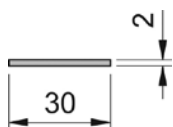

ALAPROFIILI

- 59901 Wall System alaprofiili
- 59920 Wall System tiiviste
- 59915 Wall System 4-9mm kiinnitysrousi
- 59916 Wall System 10-19mm kiinnitysrousi

VÄLIPROFIILI

- 59902 Wall System väliprofiili

YLÄPROFIILI

- 59905 Wall System yläprofiili

YLÄPROFIILIN PEITE

- 59906 Wall System yläprofiilin peite
- 59907 Wall System peiteprofiilin kiinnike

SIVUN PEITEPROFIILI

59908 Wall System sivun peiteprofiili

PAPERITELINE

Eloksoitu alumiini, leveys 300mm
59681 Party paperiteline