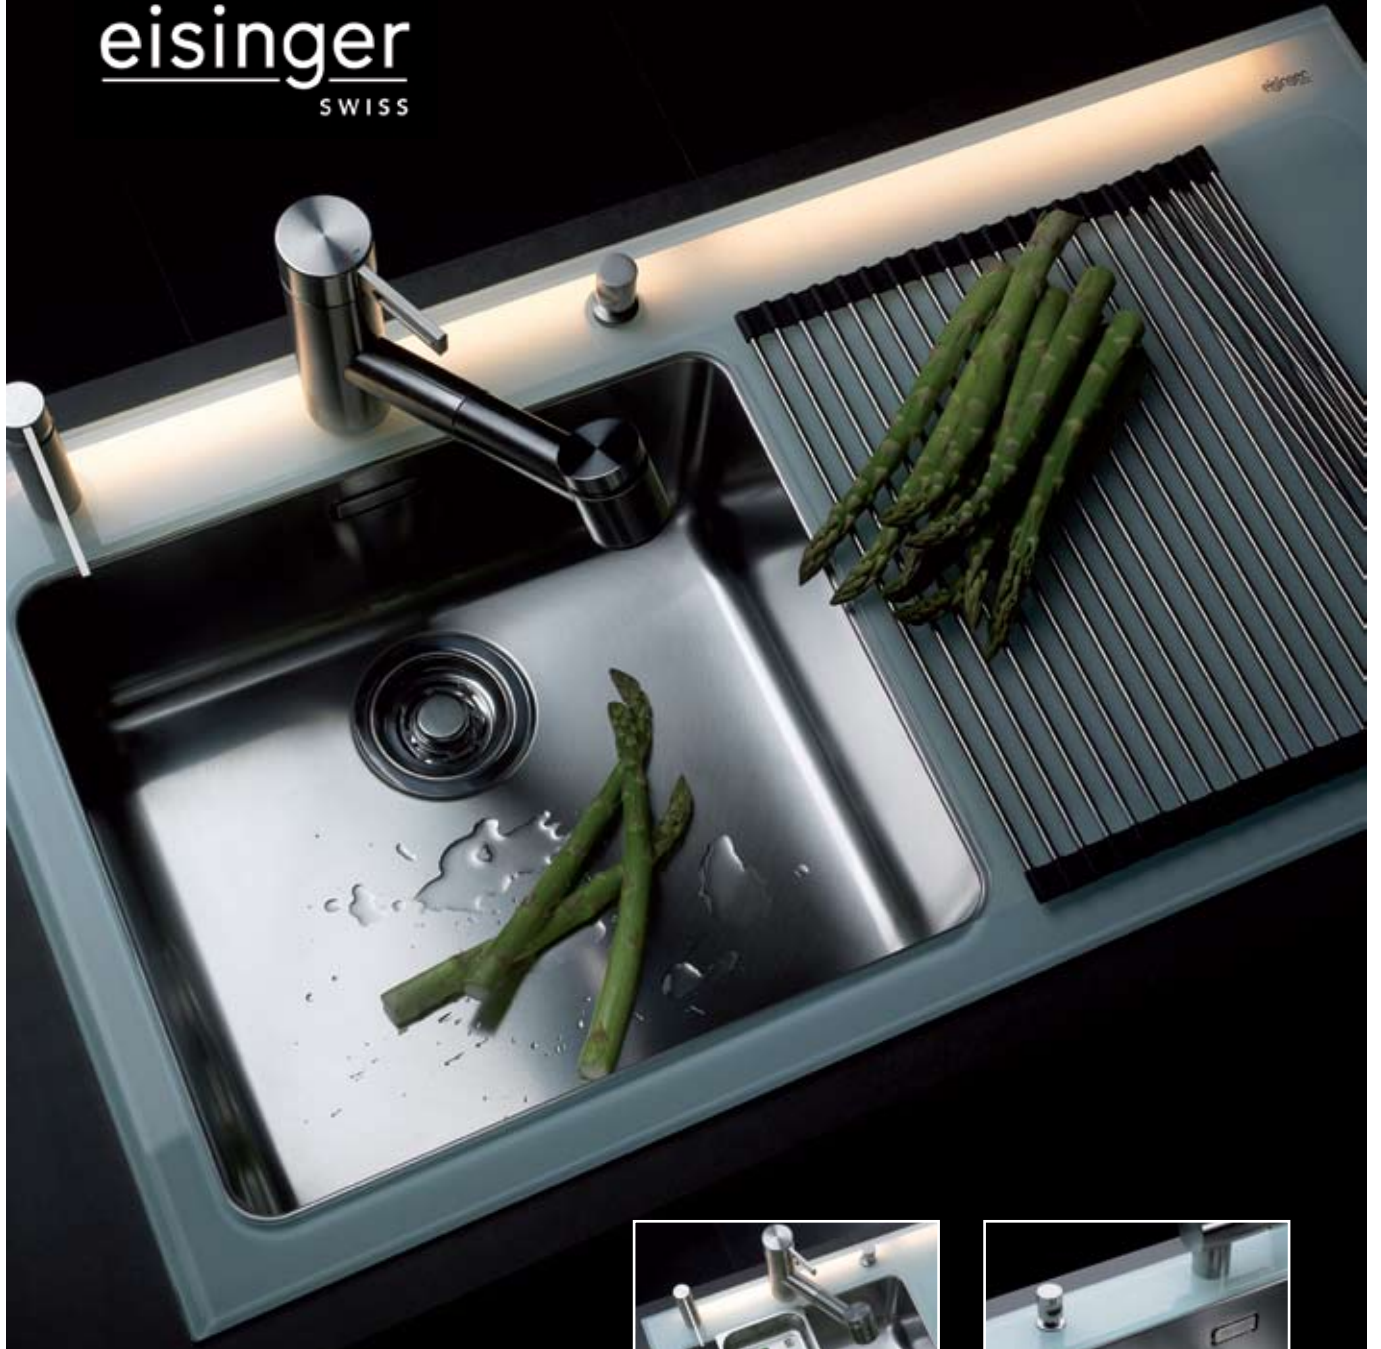

eisinger
SWISS

SIMPLY EXCLUSIVE

Franke Finland Oy
Tel. +358 15 34 111
www.franke.fi